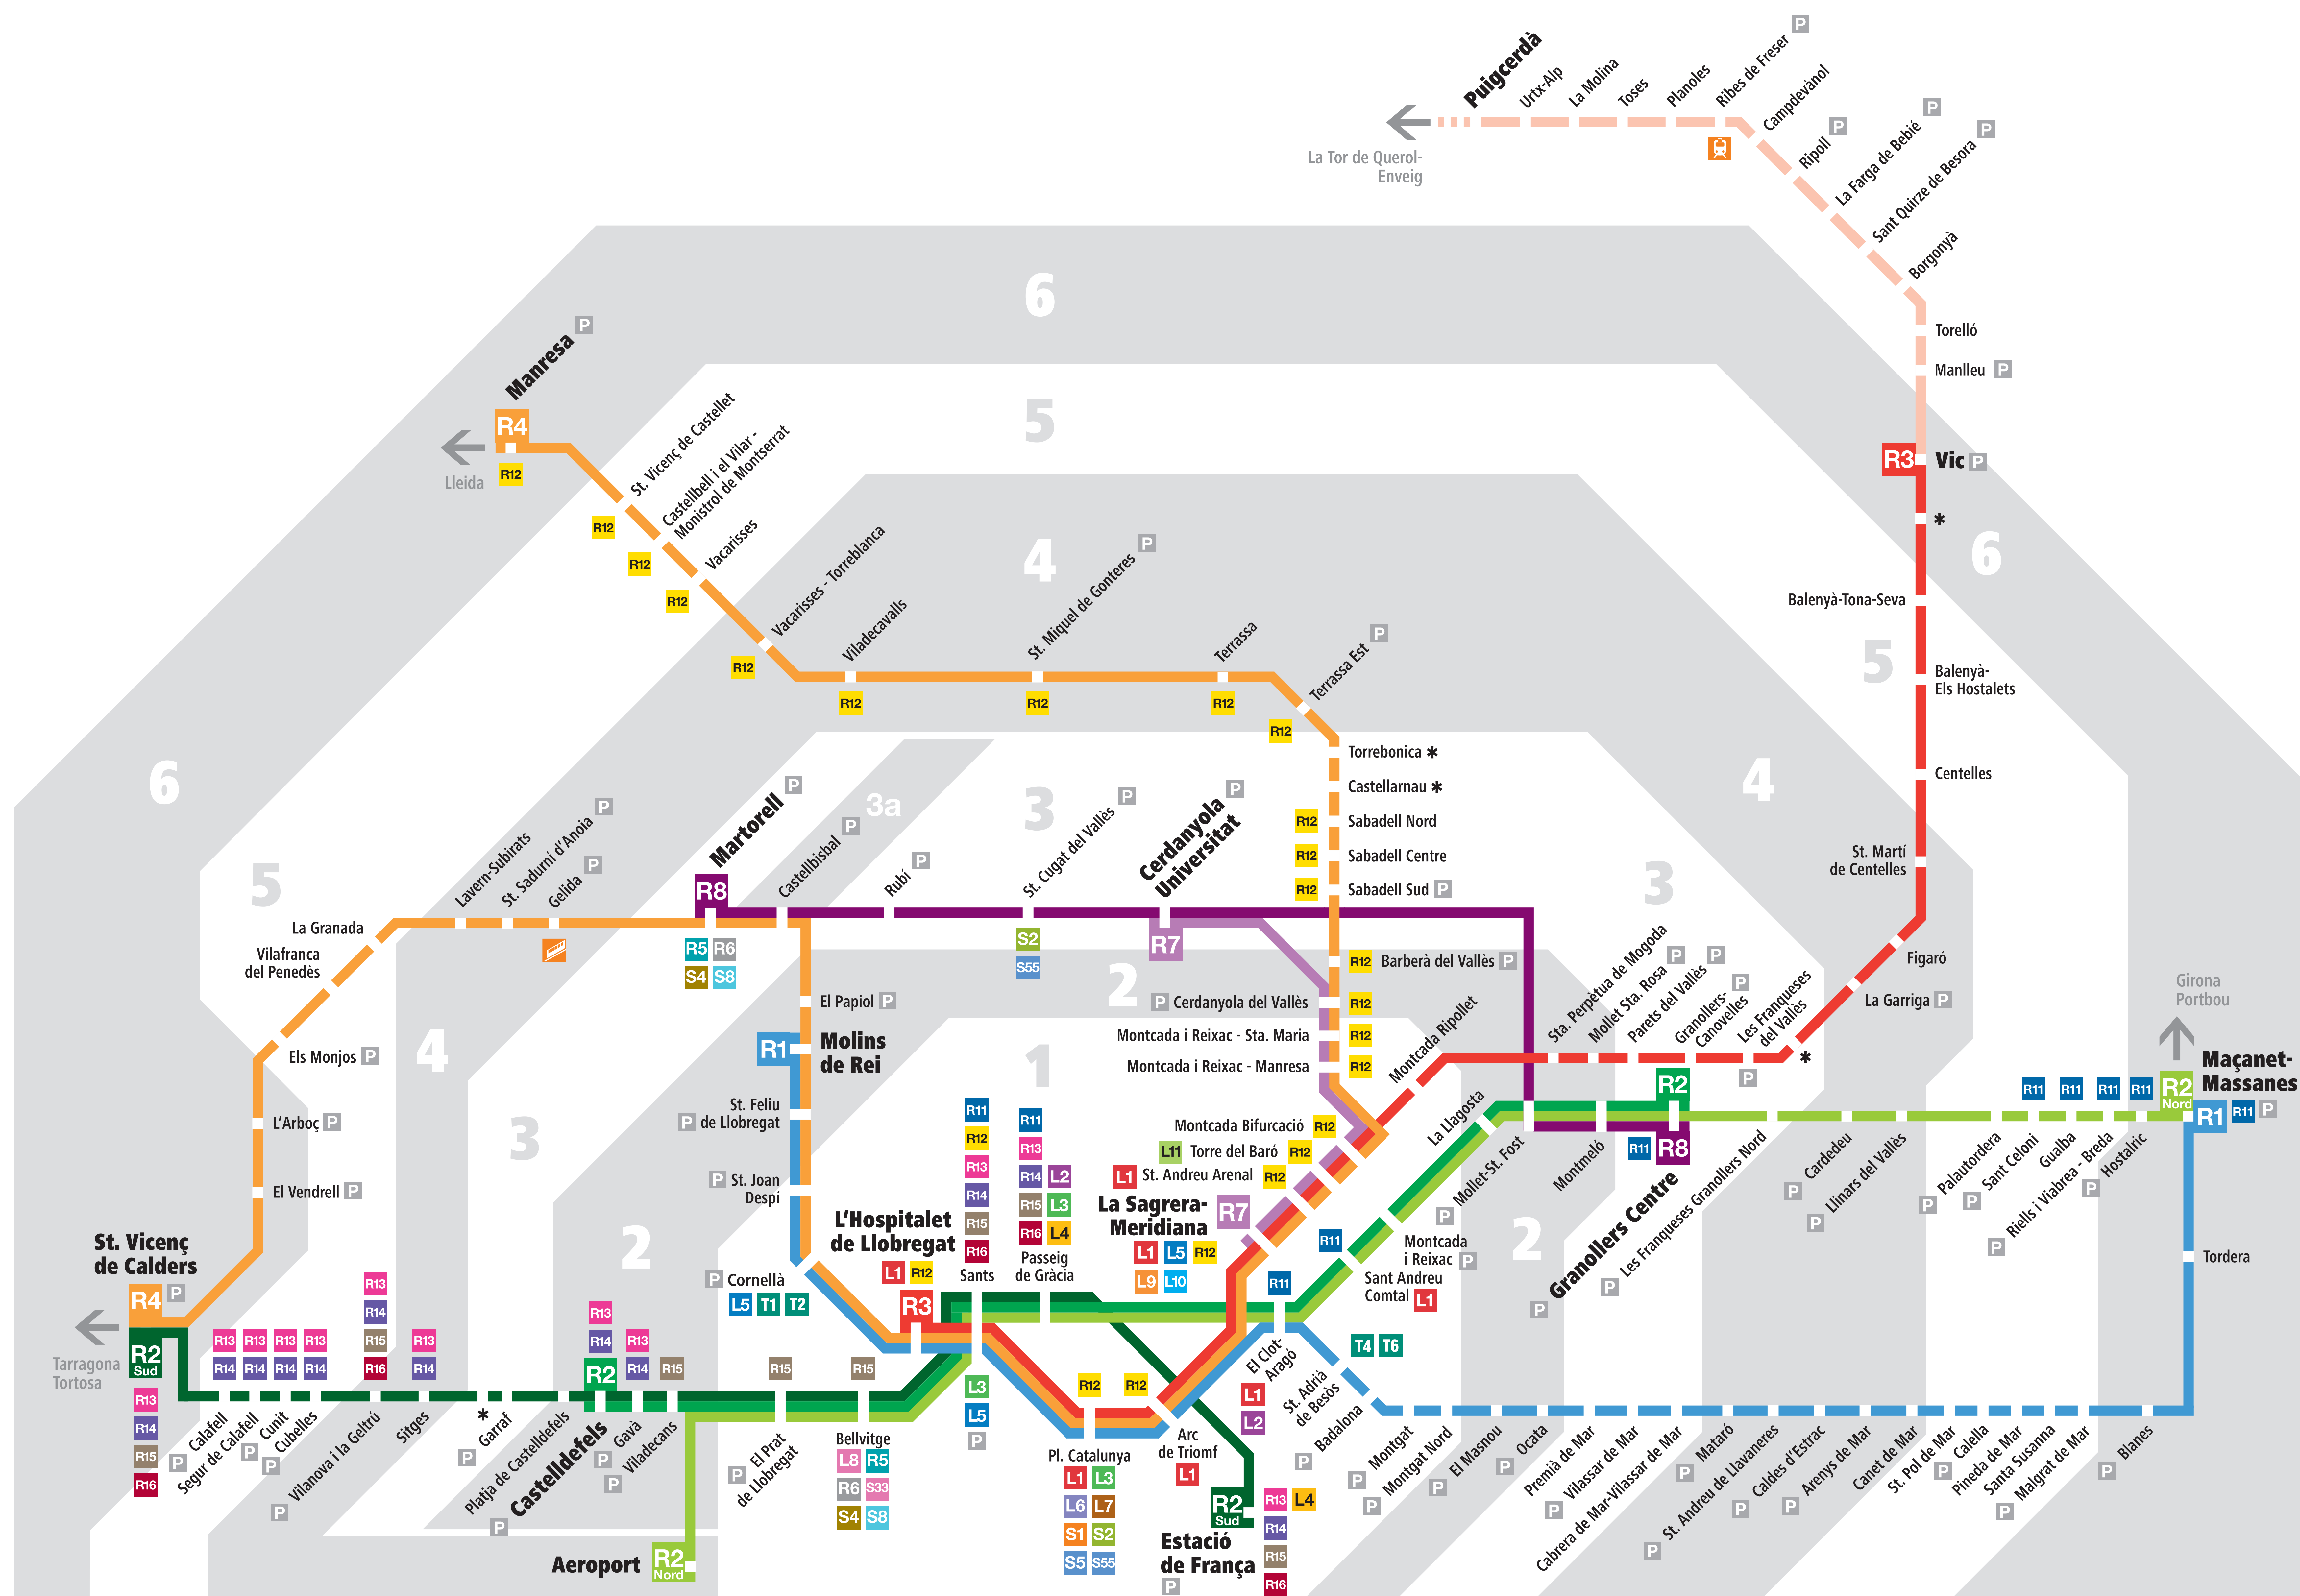

Servei de rodalia de Barcelona

09/05/2011

- | | | | | | |
|---|---|--|---|---|---|
| <p>R Rodalies de Catalunya</p> <p>Servei de rodalia de Barcelona</p> <ul style="list-style-type: none"> R1 Molins de Rei - Maçanet - Massanes Per Manresa R2 Castelldefels - Granollers Centre R2 Nord Aeroport - Maçanet - Massanes Per Granollers Centre R2 Sud St. Vicenç de Calders - Barcelona - Estació de França Per Vilanova i la Geltrú | <p>R3 L'Hospitalet de Llobregat - Puigcerdà Per Vic</p> <p>R4 St. Vicenç de Calders - Manresa Per Vilafranca del Penedès</p> <p>R7 Cerdanyola Universitat - La Sagrera-Meridiana</p> <p>R8 Martorell - Granollers Centre Per Cerdanyola Universitat</p> | <p>FGC Ferrocarrils de la Generalitat de Catalunya</p> <ul style="list-style-type: none"> L6 Barcelona-Pl. Catalunya - Reina Elisenda L7 Barcelona-Pl. Catalunya - Av. Tibidabo L8 Barcelona-Pl. Espanya - Moli Nou-Ciutat Cooperativa L5 Barcelona-Pl. Espanya - Manresa R6 Barcelona-Pl. Espanya - Igualada S1 Barcelona-Pl. Catalunya - Terrassa S2 Barcelona-Pl. Catalunya - Sabadell | <p>Metro</p> <ul style="list-style-type: none"> S33 Barcelona-Pl. Espanya - Can Ros S4 Barcelona-Pl. Espanya - Olesa de Montserrat S5 Barcelona-Pl. Catalunya - Sant Cugat-Rubi S55 Barcelona-Pl. Catalunya - Universitat Autònoma S8 Barcelona-Pl. Espanya - Martorell Enllaç L1 Hospital de Bellvitge - Fondo L2 Paral·lel - Pep Ventura L3 Zona Universitària - Trinitat Nova L4 Trinitat Nova - La Pau L5 Cornellà Centre - Horta L9 La Sagrera - Can Zam L10 La Sagrera - Gorg L11 Trinitat Nova - Can Cuíats | <p>TRAM</p> <ul style="list-style-type: none"> T1 Francesc Macià - Bon Viatge T2 Francesc Macià - Llevant-Les Planes T4 Estació de Sant Adrià - Ciutadella Vila Olímpica T6 Estació de Sant Adrià - Gorg | <p>P Aparcament - Aparcamiento - Parking</p> <p>* Estació sense servei de viatgers - Estación sin servicio de viajeros - No passenger service station</p> |
|---|---|--|---|---|---|