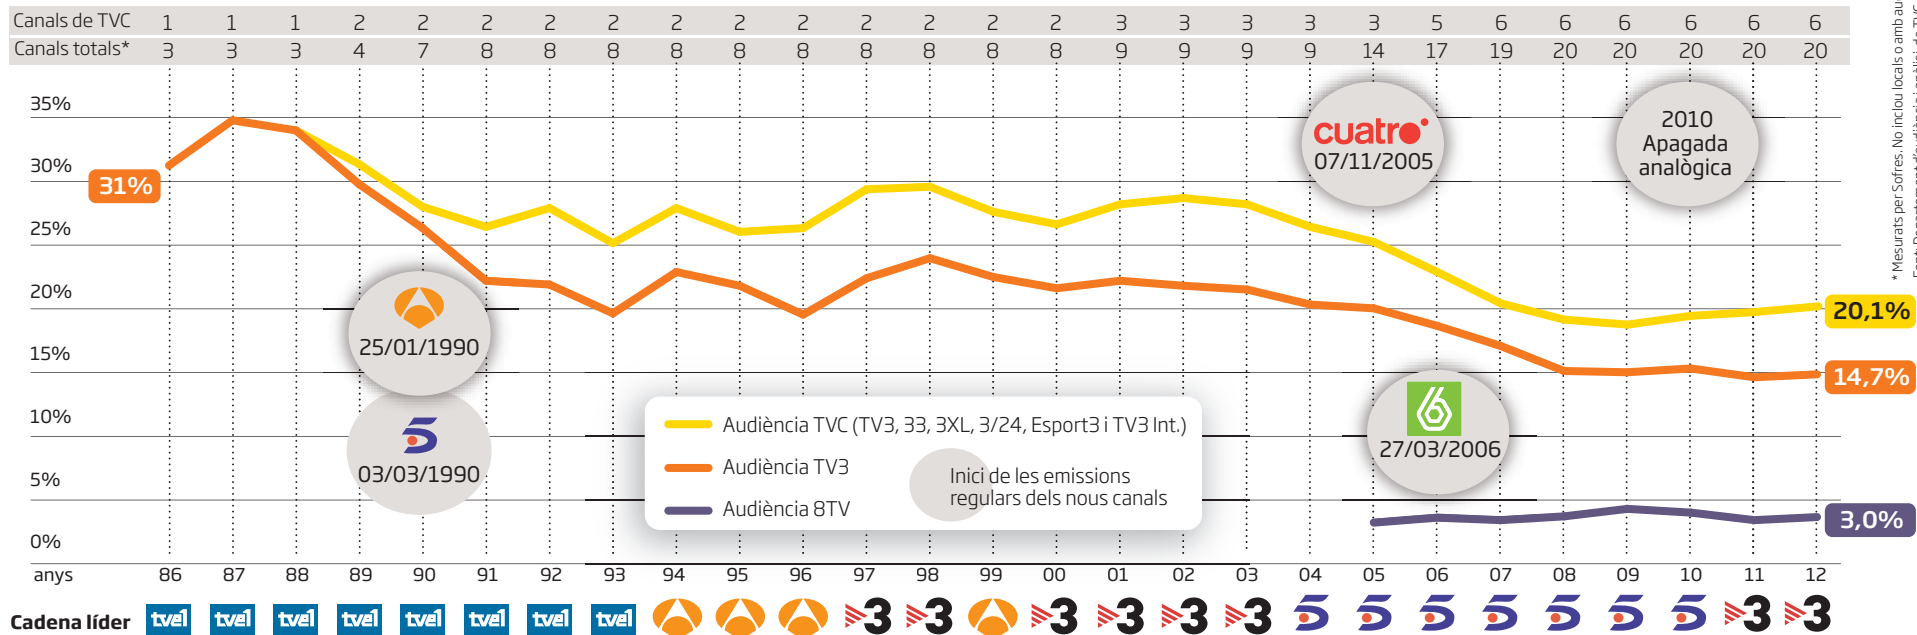

# TV3, un lideratge intermitent

\* Mesurats per Sofres. No inclou locals o amb audiència residual  
 Font: Departament d'Audiència i Anàlisi de TVC / Gràfic: E. Utrilla