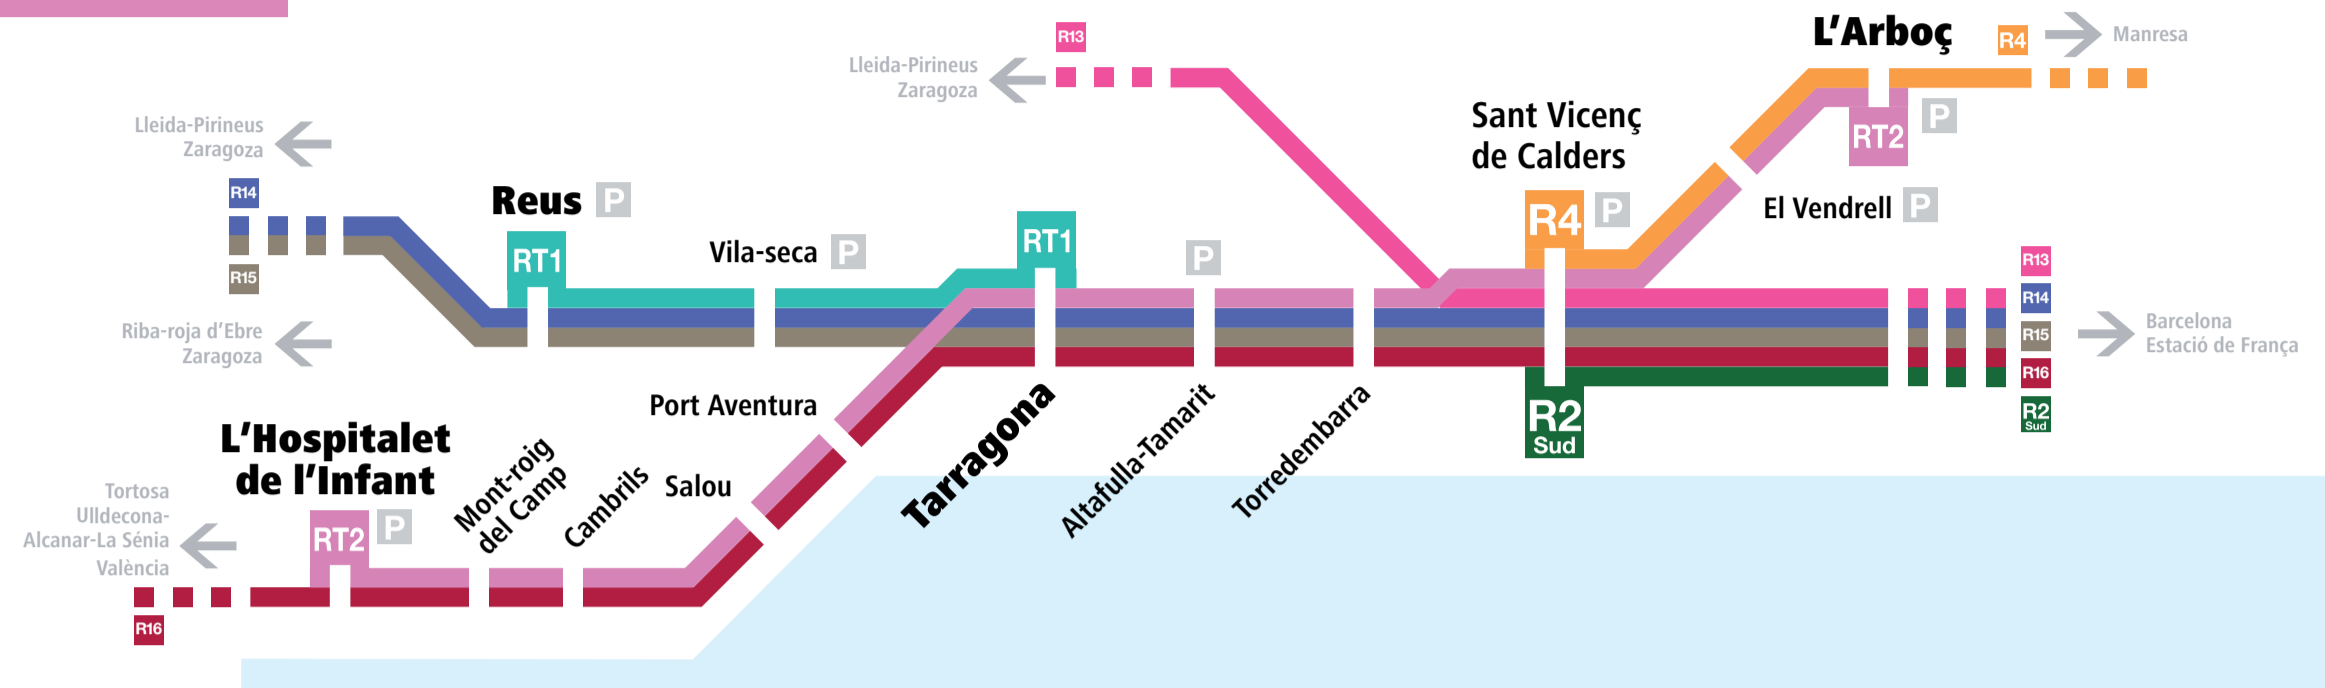

RT1 Reus → Tarragona

RT2 L'Hospitalet de l'Infant → Tarragona → L'Arboç

Feiners Laborables Weekdays

A partir de From 20 / 6 / 2014

	Reus	Vila-seca	Tarragona	L'Hospitalet de l'Infant	Mont-roig del Camp	Cambrils	Salou	Port Aventura	Tarragona	Altafulla - Tamarit	Torredembarra	St. Vicenç de Calders	El Vendrell	L'Arboç
R15 15130 R	5.37	5.44	5.52						5.52	6.01	6.05	6.15		
R15 15034 RE	6.43	6.50	7.00						7.00	7.07	7.11	7.19		
R15 15022 RE	7.04	7.12	7.21						7.21	7.29	7.34	7.43		
RT1 31582	7.25	7.33	7.41											
R15 15030 RE	7.32	7.39	7.47						7.47	7.56	8.01	8.10		
R14 15400 R	7.43	7.51	8.00						8.00	8.08	8.12	8.31		
RT1 31584	8.26	8.34	8.42											
R15 15032 RE	9.17	9.27	9.35						9.35	9.42	9.47	9.54		
R14 15404 R	9.36	9.43	9.50											
RT1 31586	10.08	10.16	10.24											
R15 15038 RE	11.10	11.17	11.25						11.25	11.33	11.36	11.45		
RT1 31588	12.04	12.12	12.20											
R15 15028 RE	12.10	12.17	12.25											
R15 15912 RE	13.08	13.15	13.24						13.24	13.32	13.36	13.45		
RT1 31590	13.41	13.49	13.57											
R15 15048 RE	14.11	14.19	14.28						14.28	14.35	14.39	14.47		
R14 15402 R	14.37	14.46	14.55											
renfe MD 17050 RE	15.30	15.38	15.48						15.48	15.55	16.00	16.09		
R15 15026 RE	16.14	16.21	16.29						16.29	16.36	16.41	16.49		
RT1 31592	16.37	16.45	16.53											
R14 15042 RE	17.14	17.21	17.29						17.29	17.36	17.39	17.47		
RT1 31594	18.00	18.08	18.16											
R15 15036 RE	18.50	18.57	19.05						19.05	19.12	19.16	19.24		
R14 15408 R	19.19	19.26	19.32											
RT1 31596	19.35	19.43	19.51											
renfe MD 15016 RE	20.15	20.21	20.29						20.29	20.36	20.40	20.47		
R15 15138 R	21.18	21.26	21.34						21.34	21.49	21.52	22.00		
RT1 31598	22.20	22.28	22.36											
R15 15130 R									5.52	6.01	6.05	6.15		
R15 15034 RE									7.00	7.07	7.11	7.19		
R15 15022 RE									7.21	7.29	7.34	7.43		
R16 18254 RE	6.41	-	6.50	6.56	6.59	7.11								
R15 15030 RE									7.47	7.56	8.01	8.10		
R14 15400 R									8.00	8.08	8.12	8.31		
RT2 31550				8.09	8.15	8.18	8.27	8.34	8.38	8.46	8.51	8.57		
R16 18086 RE	8.27	-	8.37	8.43	8.45	8.56	9.04	9.07	9.17					
R15 15032 RE									9.35	9.42	9.47	9.54		
R16 18050 R							10.05	10.15	10.23	10.28	10.38			
R16 18094 RE	9.56	10.01	10.05	10.14	10.17	10.27	10.35	10.40	10.49					
R15 15038 RE							11.25	11.33	11.36	11.45				
R16 18256 RE	11.26	-	11.36	11.42	11.45	11.57	12.06	12.11	12.21					
R15 15058 RE			11.55	12.00	12.07	12.25	12.33	12.36	12.45					
RT2 31552	12.23	12.28	12.33	12.39	12.44	12.54	13.01	13.05	13.13	13.18	13.24			
R15 15912 RE							13.24	13.32	13.36	13.45				
R15 15048 RE							14.28	14.35	14.39	14.47				
R16 18260 RE	14.18	-	14.26	14.31	14.34	14.45								
R14 15402 R							14.55	15.03	15.08	15.17				
RT2 31554			14.45	14.51	14.54	15.04	15.11	15.15	15.22	15.27	15.33			
renfe MD 17050 RE							15.48	15.55	16.00	16.09				
R15 15026 RE							16.29	16.36	16.41	16.49				
R16 18054 RE	16.29	-	16.39	16.45	16.47	16.58	17.06	17.10	17.18					
R14 15042 RE							17.29	17.36	17.39	17.47				
RT2 31556	17.40	17.45	17.56	18.05	18.10	18.20	18.27	18.31	18.39	18.44	18.50			
R16 18056 RE	18.01	-	18.11	18.18	18.21	18.32	18.39	18.43	18.51					
R15 15036 RE							19.05	19.12	19.16	19.24				
R16 18058 RE	19.26	19.31	19.37	19.43	19.46	19.56	20.03	20.06	20.15					
renfe MD 15016 RE							20.29	20.36	20.40	20.47				
renfe MD 18099 RE	20.15	-	20.30	20.39	20.41	21.00	21.08	21.11	21.18					
R15 15138 R							21.34	21.49	21.52	22.00				
RT2 31558	21.30	21.35	21.44	21.50	21.54	22.04	22.11	22.15	22.23	22.28	22.34			
R16 15232 R				22.05	22.09	22.25	-	-	22.41