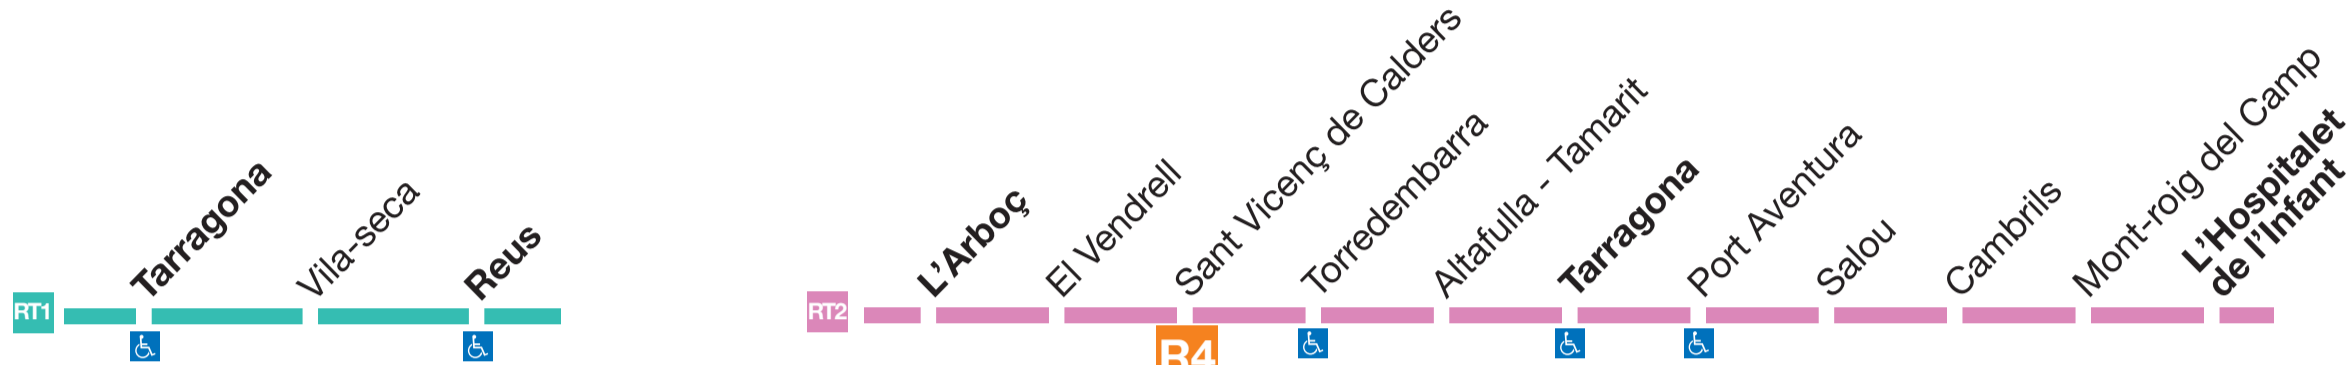

RT1 Tarragona → Reus

RT2 L'Arboç → Tarragona → L'Hospitalet de l'Infant

Feiners Laborables Weekdays

A partir de From 14 / 12 / 2014

	Tarragona	Vila-seca	Reus
RT1 31583	7.00	7.08	7.16
R15 15907 RE	7.38	7.47	7.54
RT1 31585	7.50	7.58	8.06
R14 15405 R	8.00	8.07	8.14
R15 15029 RE	8.37	8.47	8.55
RT1 31587	9.15	9.23	9.31
renfe MD 17501 RE	10.09	10.17	10.27
R15 15021 RE	11.06	11.16	11.23
RT1 31589	11.18	11.26	11.34
R15 15049 RE	12.07	12.16	12.23
R14 15407 R	12.30	12.37	12.44
RT1 31591	12.40	12.48	12.56
R14 15043 RE	13.07	13.16	13.24
RT1 31593	14.12	14.20	14.28
R15 15037 RE	14.37	14.46	14.55
R14 15041 RE	15.07	15.17	15.24
R15 15025 RE	15.38	15.48	15.55
R15 15017 RE	16.38	16.47	16.54
renfe MD 15015 RE	17.09	17.17	17.25
RT1 31595	17.35	17.43	17.51
R14 15045 RE	18.08	18.17	18.26
R15 15033 RE	18.38	18.45	18.53
RT1 31597	19.12	19.20	19.28
R15 15039 RE	19.37	19.46	19.54
RT1 31599	20.18	20.26	20.34
R15 15139 R	20.35	20.43	20.50
R15 15035 RE	21.07	21.17	21.25
R15 15031 RE	21.36	21.46	21.53
R15 15027 RE	22.41	22.51	22.58