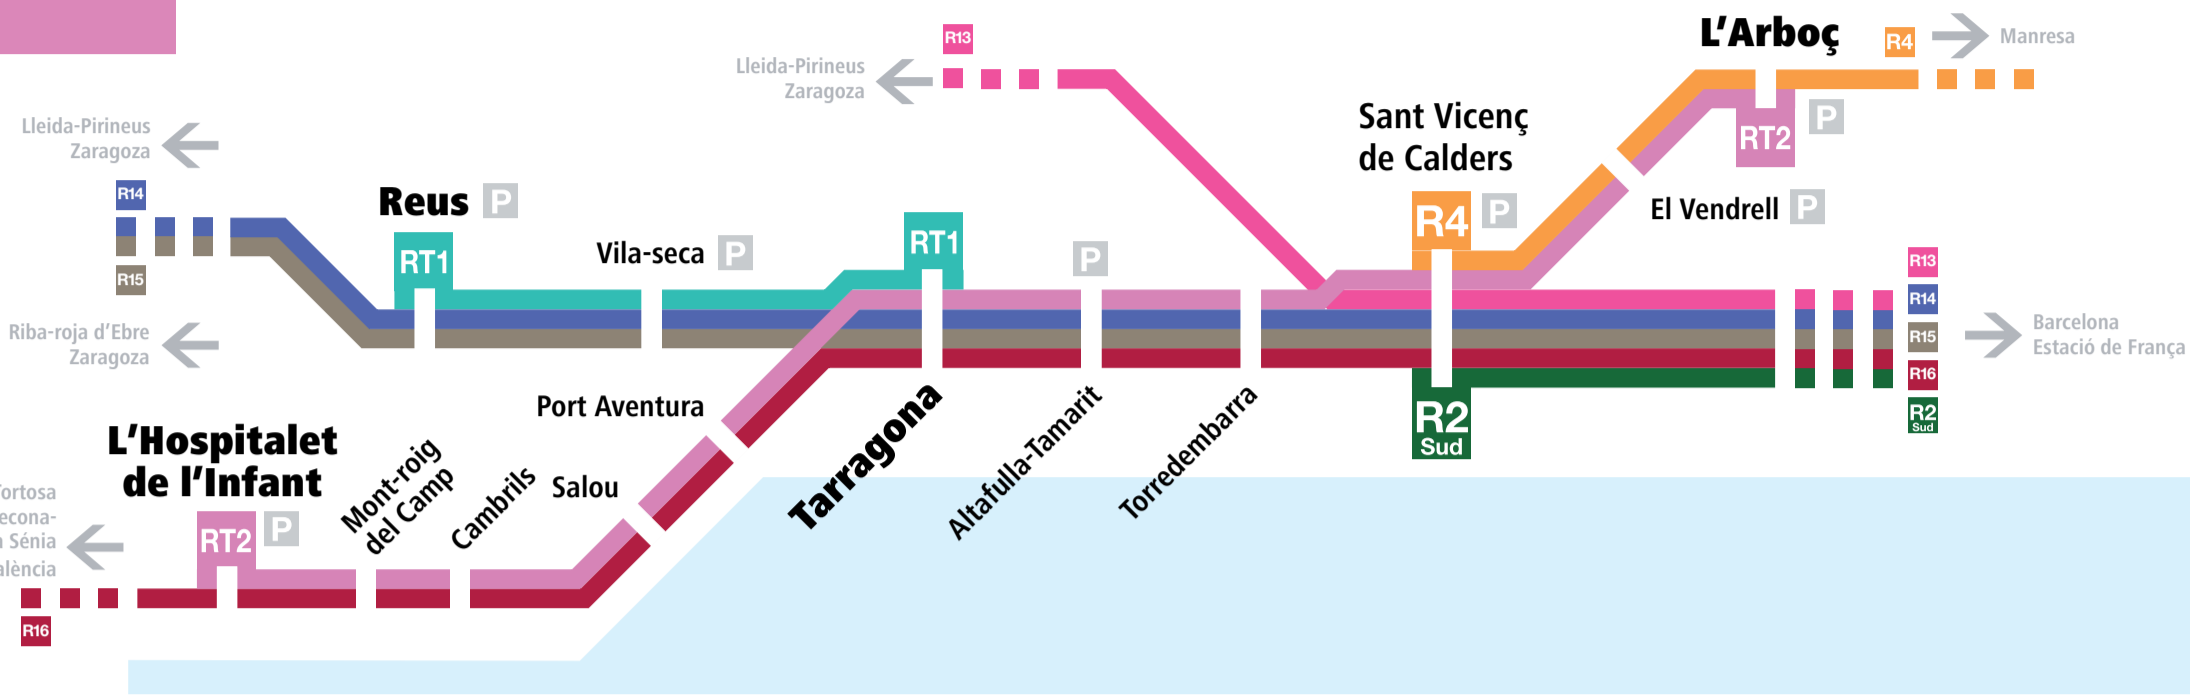

RT1 Tarragona → Reus

RT2 L'Arboç → Tarragona → L'Hospitalet de l'Infant

Feiners Laborables Weekdays

A partir de From 14 / 12 / 2014

	Tarragona	Vila-seca	Reus
RT1 31583	7.00	7.08	7.16
R15 15907 RE	7.38	7.47	7.54
RT1 31585	7.50	7.58	8.06
R14 15405 R	8.00	8.07	8.14
R15 15029 RE	8.37	8.47	8.55
RT1 31587	9.15	9.23	9.31
renfe MD 17501 RE	10.09	10.17	10.27
R15 15021 RE	11.06	11.16	11.23
RT1 31589	11.18	11.26	11.34
R15 15049 RE	12.07	12.16	12.23
R14 15407 R	12.30	12.37	12.44
RT1 31591	12.40	12.48	12.56
R14 15043 RE	13.07	13.16	13.24
RT1 31593	14.12	14.20	14.28
R15 15037 RE	14.37	14.46	14.55
R14 15041 RE	15.07	15.17	15.24
R15 15025 RE	15.38	15.48	15.55
R15 15017 RE	16.38	16.47	16.54
renfe MD 15015 RE	17.09	17.17	17.25
RT1 31595	17.35	17.43	17.51
R14 15045 RE	18.08	18.17	18.26
R15 15033 RE	18.38	18.45	18.53
RT1 31597	19.12	19.20	19.28
R15 15039 RE	19.37	19.46	19.54
RT1 31599	20.18	20.26	20.34
R15 15139 R	20.35	20.43	20.50
R15 15035 RE	21.07	21.17	21.25
R15 15031 RE	21.36	21.46	21.53
R15 15027 RE	22.41	22.51	22.58

RT1 No circula del 20/6 al 30/8. No circula del 20/6 al 30/8. Does not run on 20/6 to 30/8.
RT2 Només circula del 20/6 al 30/8, el 11/9 i dissabtes i diumenges de l'1/9 al 27/9. Sólo circula del 20/6 al 30/8, el 11/9 i sábados y domingos del 1/9 al 27/9. It runs on 20/6 to 30/8, 11/9 and Saturdays and Sundays on 1/9 to 27/9.
R15 No circula del 3/8 al 30/8. No circula del 3/8 al 30/8. Does not run on 3/8 to 30/8.
R14 No circula del 7/1 al 20/3. Del 9/11 al 18/12 només circula dissabtes, diumenges, festius i el 7/12. No circula del 7/1 al 20/4. Del 9/11 al 18/12 sólo circula sábados, domingos, festivos y el 7/12. Does not run on 7/1 to 10/4. On 3/11 to 21/12 only it runs on Saturdays and Sundays and holidays and 7/12.