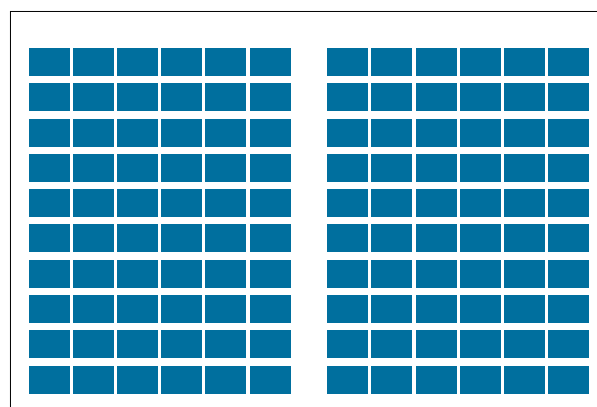

Doble pàgina: 544 x 335 mm