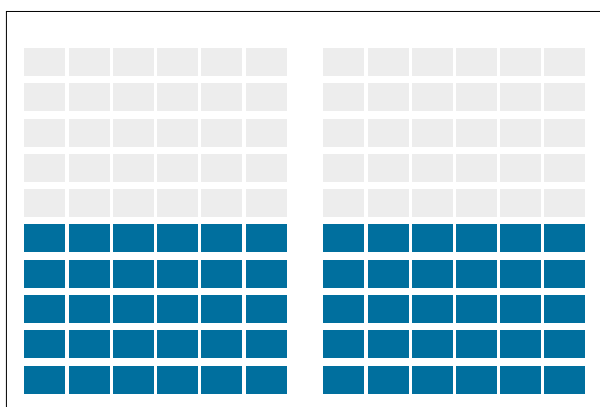

Doble 1/2 pàgina: 544 x 163 mm