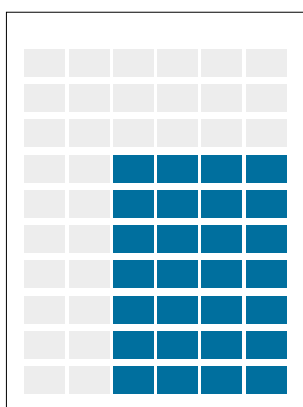

Robapàg.: 168 x 232 mm