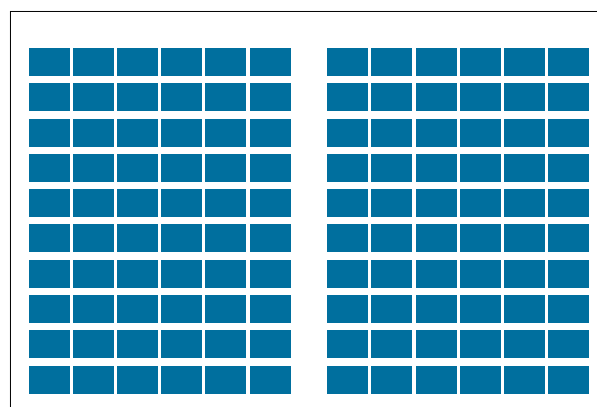

Faldó centrat: 254 x 95 mm

Finestra: 82 x 129 mm

Pàgina: 254 x 335 mm

Doble 1/2 pàgina: 544 x 163 mm

Doble pàgina: 544 x 335 mm

Mides Pàgina:
254 x 335 mm

Mides Mitja vertical:
125 x 335 mm

Mides Contraportada:
226 x 340,53 mm