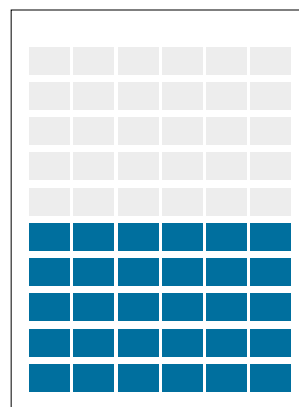

Imatge
reduïda
al 50%

Anunci 6x1 portada 263 x 28 mm
Doble pàgina 544 x 335 mm

Modulatge del diari

Mòdul base: 39 x 26 mm

Faldó 6x2: 254 x 60 mm

Faldó 6x3: 254 x 95 mm

1/2 pàg.: 254 x 163 mm

Robapàg.: 168 x 232 mm