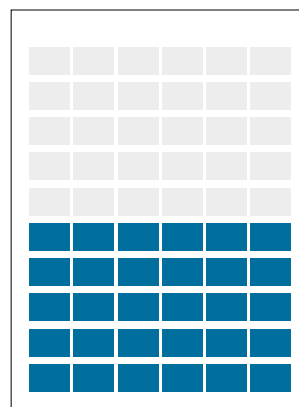

1/2 pàg.: 254 x 163 mm