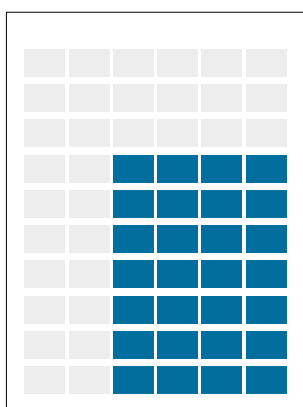

Imatge
reduïda
al 50%

Anunci 6x1 portada 263 x 28 mm
Doble pàgina 544 x 335 mm

Modulatge del diari

Mòdul base: 39 x 26 mm

Faldó 6x2: 254 x 60 mm

Faldó 6x3: 254 x 95 mm

1/2 pàg.: 254 x 163 mm

Robapàg.: 168 x 232 mm