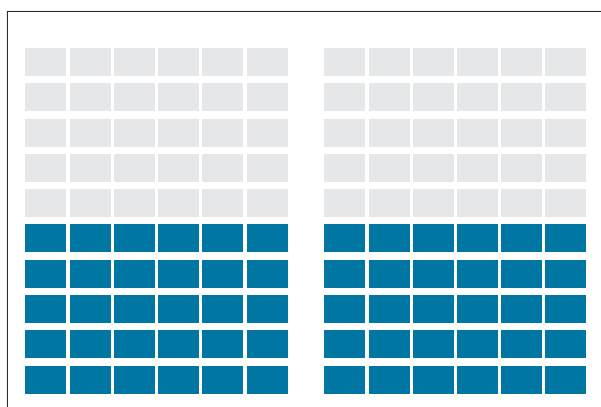

Doble 1/2 pàgina: 544 x 163 mm