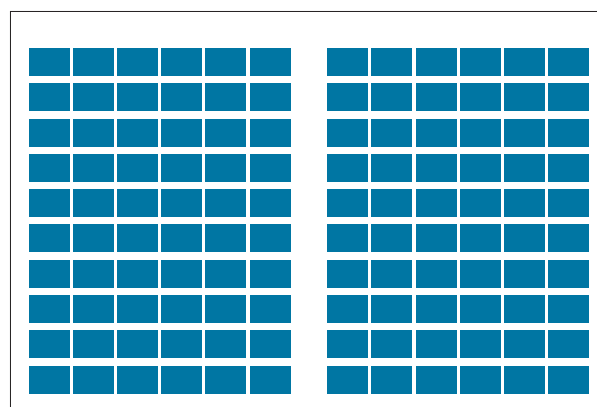

Doble pàgina: 544 x 335 mm