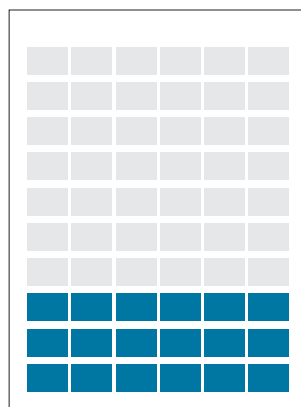

Imatge
reduïda
al 50%

Anunci 6x1 portada 263 x 28 mm
Doble pàgina 544 x 335 mm

Modulatge del diari

Mòdul base: 39 x 26 mm

Faldó 6x2: 254 x 60 mm

Faldó 6x3: 254 x 95 mm

1/2 pàg.: 254 x 163 mm

Robapàg.: 168 x 232 mm