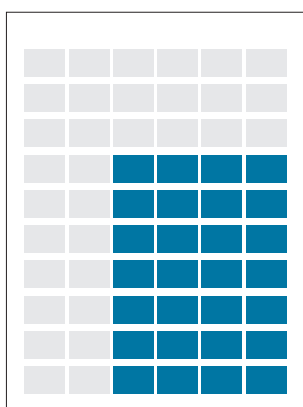

Imatge
reduïda
al 50%

Anunci 6x1 portada 263 x 28 mm
Doble pàgina 544 x 335 mm

Modulatge del diari

Mòdul base: 39 x 26 mm

Faldó 6x2: 254 x 60 mm

Faldó 6x3: 254 x 95 mm

1/2 pàg.: 254 x 163 mm

Robapàg.: 168 x 232 mm