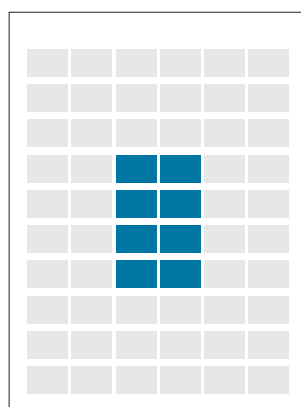

Finestra: 82 x 129 mm