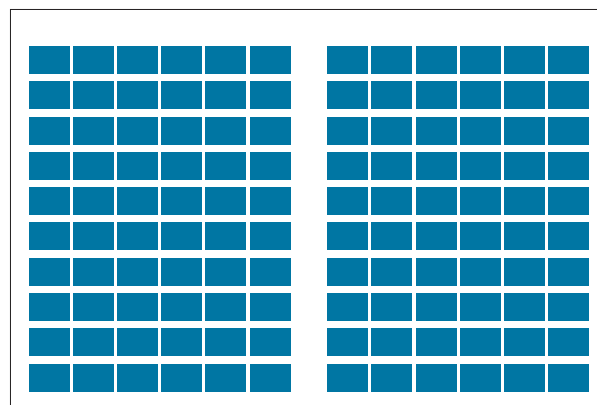

Faldó centrat: 254 x 95 mm

Finestra: 82 x 129 mm

Pàgina: 254 x 335 mm

Doble 1/2 pàgina: 544 x 163 mm

Doble pàgina: 544 x 335 mm

Mides Contraportada:
226 x 340,53 mm

Mides Pàgina Interior:
226 x 339 mm

El Racó de les Criatures