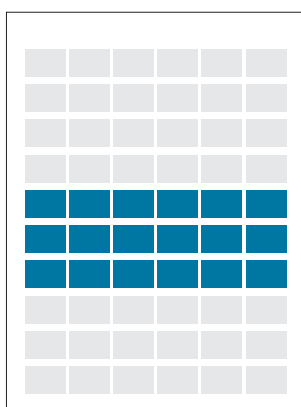

Imatge
reduïda
al 50%

Anunci 6x1 portada 263 x 28 mm
Doble pàgina 544 x 335 mm

Modulatge del diari

Mòdul base: 39 x 26 mm

Faldó 6x2: 254 x 60 mm

Faldó 6x3: 254 x 95 mm

1/2 pàg.: 254 x 163 mm

Robapàg.: 168 x 232 mm