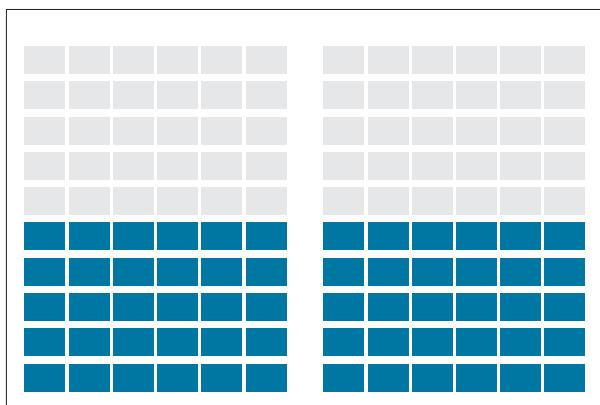

Doble 1/2 pàgina: 544 x 163 mm