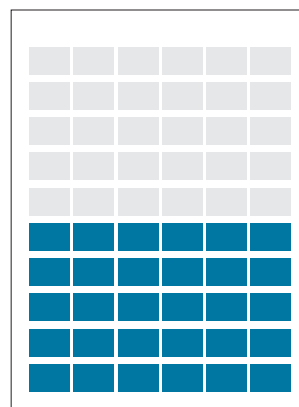

Imatge
reduïda
al 50%

Anunci 6x1 portada 263 x 28 mm
Doble pàgina 544 x 335 mm

Modulatge del diari

Mòdul base: 39 x 26 mm

Faldó 6x2: 254 x 60 mm

Faldó 6x3: 254 x 95 mm

1/2 pàg.: 254 x 163 mm

Robapàg.: 168 x 232 mm